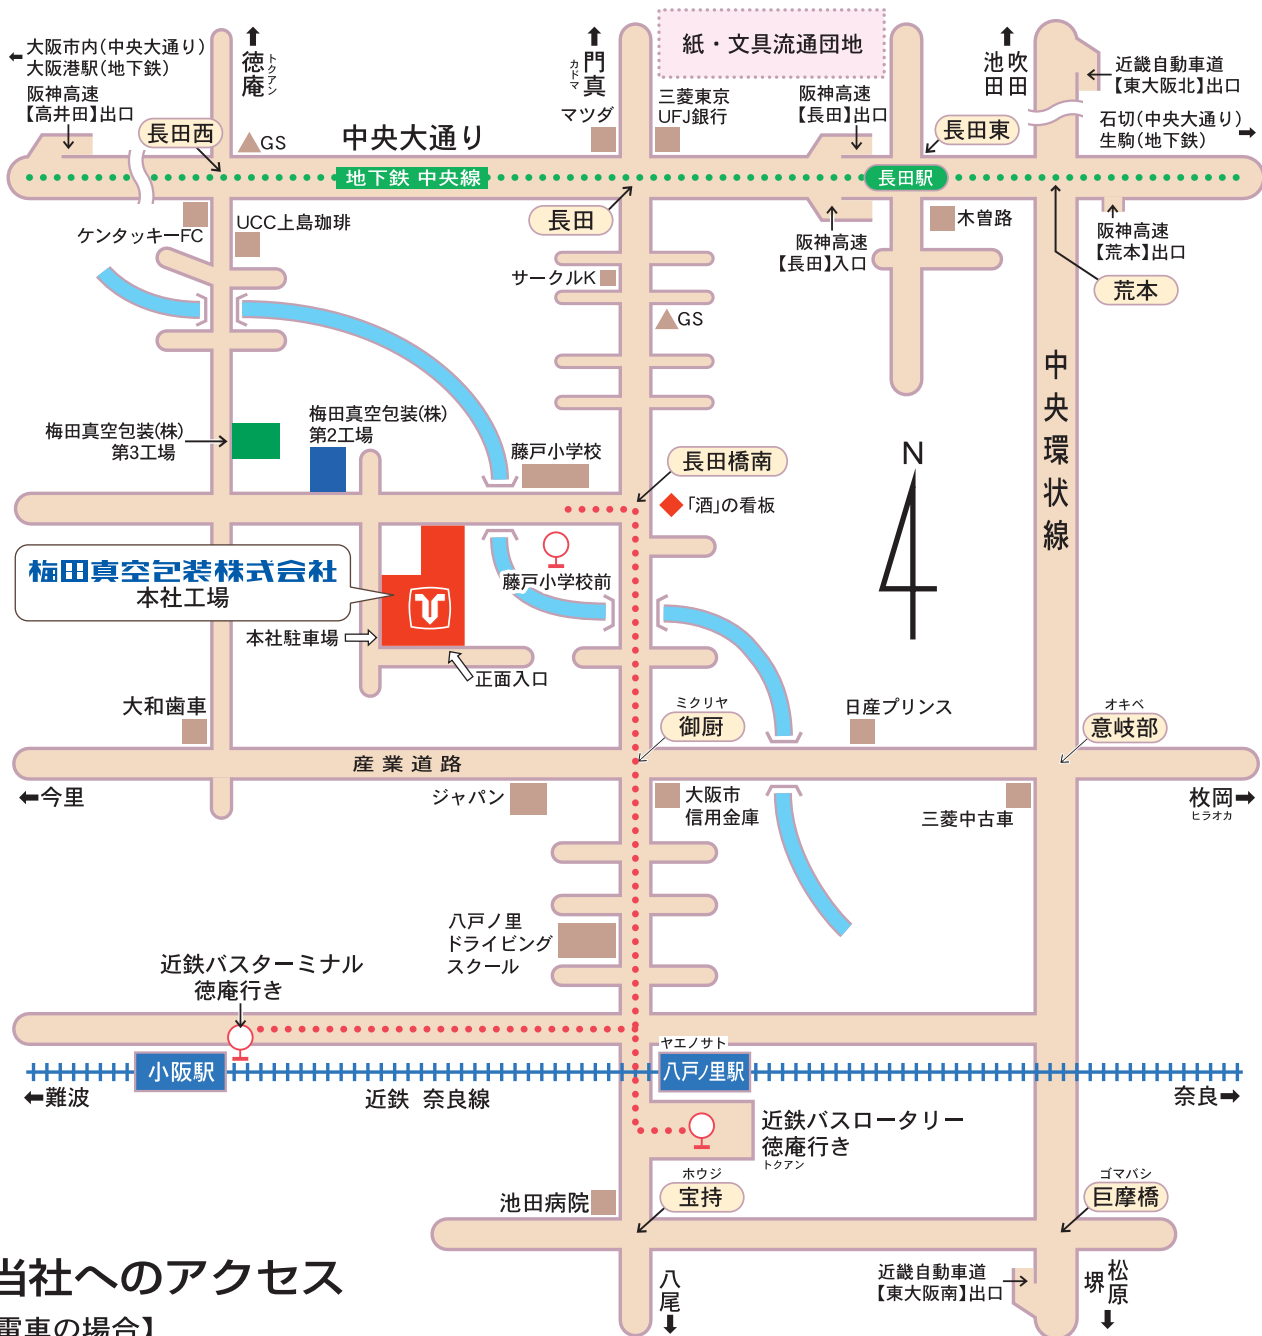

# 梅田真空包装株式会社 周辺地図

## 当社へのアクセス

### 【電車の場合】

- 近鉄 奈良線 / 『河内小阪』または、『八戸ノ里』下車、  
徒歩約15～25分。バスをご利用の場合は《徳庵》行きにご乗車の上、《藤戸小学校前》で下車、徒歩約5分。
- 地下鉄 中央線 / 『長田』下車。①番出口より徒歩約15分。

### 【車の場合】

- 阪神高速  
東大阪線(大阪市内より) : 【高井田】出口より中央大通りを石切方面へ。(長田)交差点を右折後、5ツ目の信号の(長田橋南)交差点を右折、すぐ。※弊社社屋屋上の看板が見えます。  
東大阪線(奈良方面より) : 【荒本】出口より中央大通りを森ノ宮方面へ。(荒本)交差点を越えると同時に左側道に入り、(長田)交差点を左折後、5ツ目の信号の(長田橋南)交差点を右折、すぐ。※と同じ
- 吹田方面より : 近畿自動車道【東大阪北】出口より中央環状線側道を松原方面へ。(荒本)交差点を右折、中央大通りの側道を森ノ宮方面へ、(長田)交差点を左折、5ツ目の信号の(長田橋南)交差点を右折、すぐ。※と同じ
- 松原方面より : 近畿自動車道【東大阪南】出口より中央環状線側道を吹田方面へ、(意岐部)交差点を今里方面へ左折、(御厨)交差点を右折し(長田橋南)交差点を左折、すぐ。※と同じ